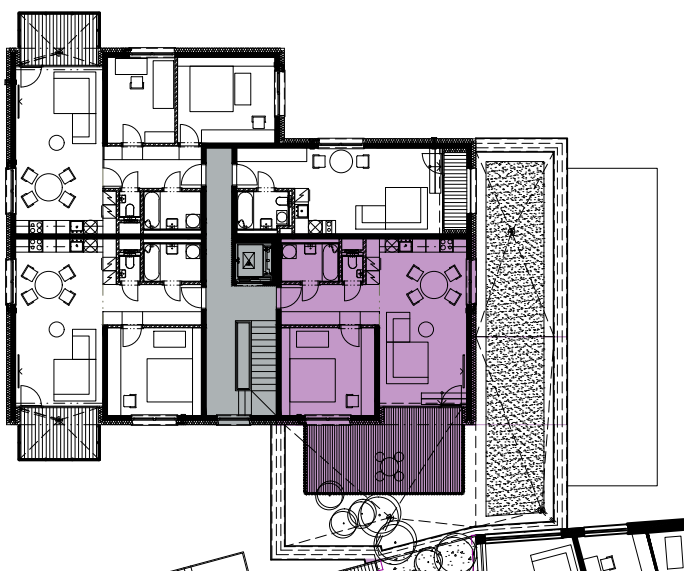

BJ B4 ▸

2.NP

BYTOVÁ JEDNOTKA B4

m²

B4.1	VSTUP/OBÝV.M/K.K/JEDÁLEŇ	37,18
B4.2	KÚPELŇA	4,37
B4.3	WC	1,09
B4.4	SPÁLNĚA	16,06
PODLAHOVÁ PLOCHA SPOLU		58,70

B4.5	TERASA	23,27
B4.6	ŠACHTA	0,47